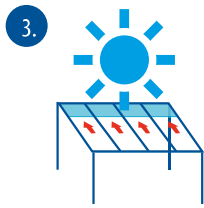

1. Dach geschlossen:  
Im Trockenen sitzen

2. Dach halb offen:  
Frühling genießen

3. Dach offen:  
Sommerfeeling pur

✓ 3-spurig  
Maximale  
Dachgröße  
7000 x 3500 mm

✓ 4-spurig  
Maximale  
Dachgröße  
7000 x 5000 mm