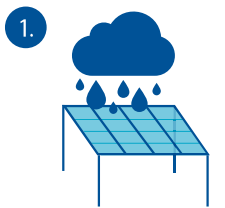

**VITELLO FLEX<sup>®</sup>**  
DAS PERGOLA-GLASSCHIEBEDACH

Absolut sorgenfreies  
und pflegeleichtes  
Handling

- ✓ kein Hitzestau
- ✓ bis zu 80% des Daches lassen sich öffnen
- ✓ leichtgängige und einfache Bedienung
- ✓ Sicherheitsglas belastbar und wetterbeständig
- ✓ wartungsfreies System
- ✓ diverse Farb- sowie Glasvarianten ermöglichen optimale Anpassung an die Umgebung
- ✓ kinderleichte Reinigung
- ✓ 100-prozentige Wasserundurchlässigkeit
- ✓ Entwässerung verdeckt liegend in der Stütze integriert
- ✓ hochwertiges Aluminium (rostfrei und pulverbeschichtet)
- ✓ 5 Jahre Garantie
- ✓ gewohnte VITELLO-SYSTEM Qualität

1. Dach geschlossen:  
Im Trockenen sitzen

2. Dach halb offen:  
Frühling genießen

3. Dach offen:  
Sommerfeeling pur

✓ 3-spurig  
Maximale  
Dachgröße  
7000 x 3500 mm

✓ 4-spurig  
Maximale  
Dachgröße  
7000 x 5000 mm