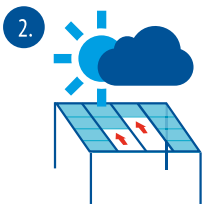

1. Dach geschlossen:  
Im Trockenen sitzen

2. Dach halb offen:  
Frühling genießen

3. Dach offen:  
Sommerfeeling pur

✓ 3-spurig  
Maximale  
Dachgröße  
7000 x 3500 mm

✓ 4-spurig  
Maximale  
Dachgröße  
7000 x 5000 mm