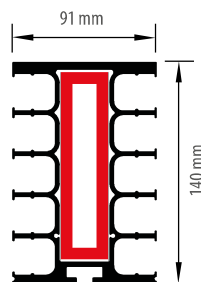

1. Dach geschlossen:  
Im Trockenen sitzen

2. Dach halb offen:  
Frühling genießen

3. Dach offen:  
Sommerfeeling pur

✓ 3-spurig  
Maximale  
Dachgröße  
7000 x 3500 mm

✓ 4-spurig  
Maximale  
Dachgröße  
7000 x 5000 mm

✓ 5-spurig  
Maximale  
Dachgröße  
7000 x 7000 mm